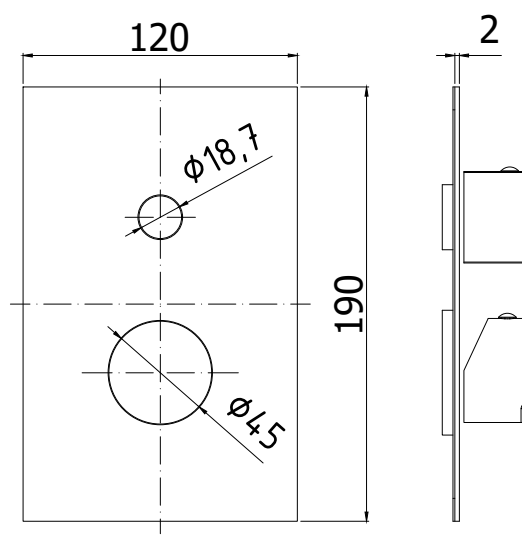

COLLEZIONE

incassi projects - concealed mixer projects

IMMAGINE PRODOTTO

DISEGNO TECNICO

DESCRIZIONE

Set esterno per art. TA 018CR/M

ART.

TA 018CR/MEST

da abbinare solo con art. INC01835CR

FINITURE

TA

CR/MEST - cromo con piastra acciaio inox

PAGINA PRODOTTO

www.paffoni.it