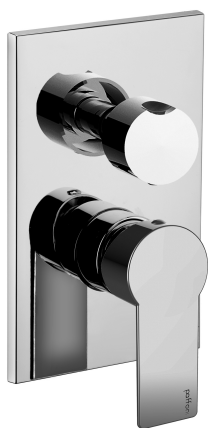

COLLEZIONE

incassi projects - concealed mixer projects

IMMAGINE PRODOTTO

DISEGNO TECNICO

DESCRIZIONE

Set esterno per art. TA 018CR/M

ART.

TA 018CR/MEST

da abbinare solo con art. INC01835CR

FINITURE

TA

CR/MEST - cromo con piastra acciaio inox

PAGINA PRODOTTO

www.paffoni.it